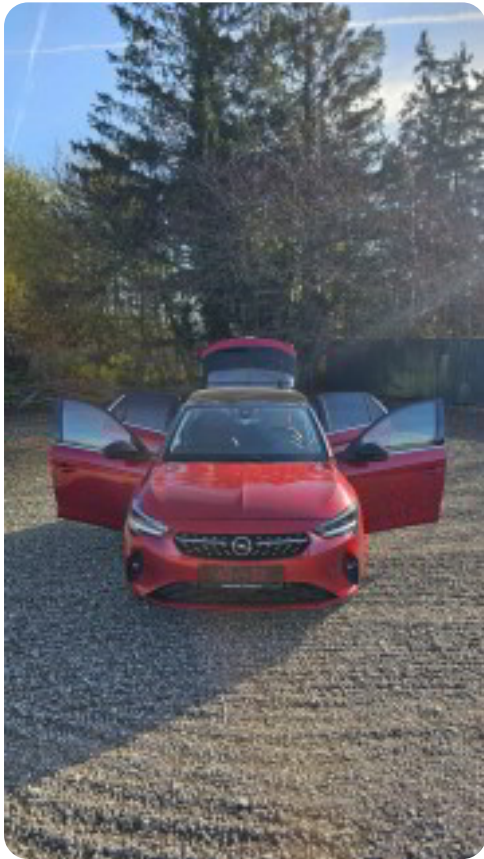

Sport

Solgt

Billeder (18)

Se flere billeder på: veauto.dk/test/opel-corsa-sport-wxla9e4cm7d

Udstyrsliste (27)

A

ABS bremsler Aftagelig anhængertræk Alufælge Android Auto Apple CarPlay Automatisk lys
Automatisk nødbremse