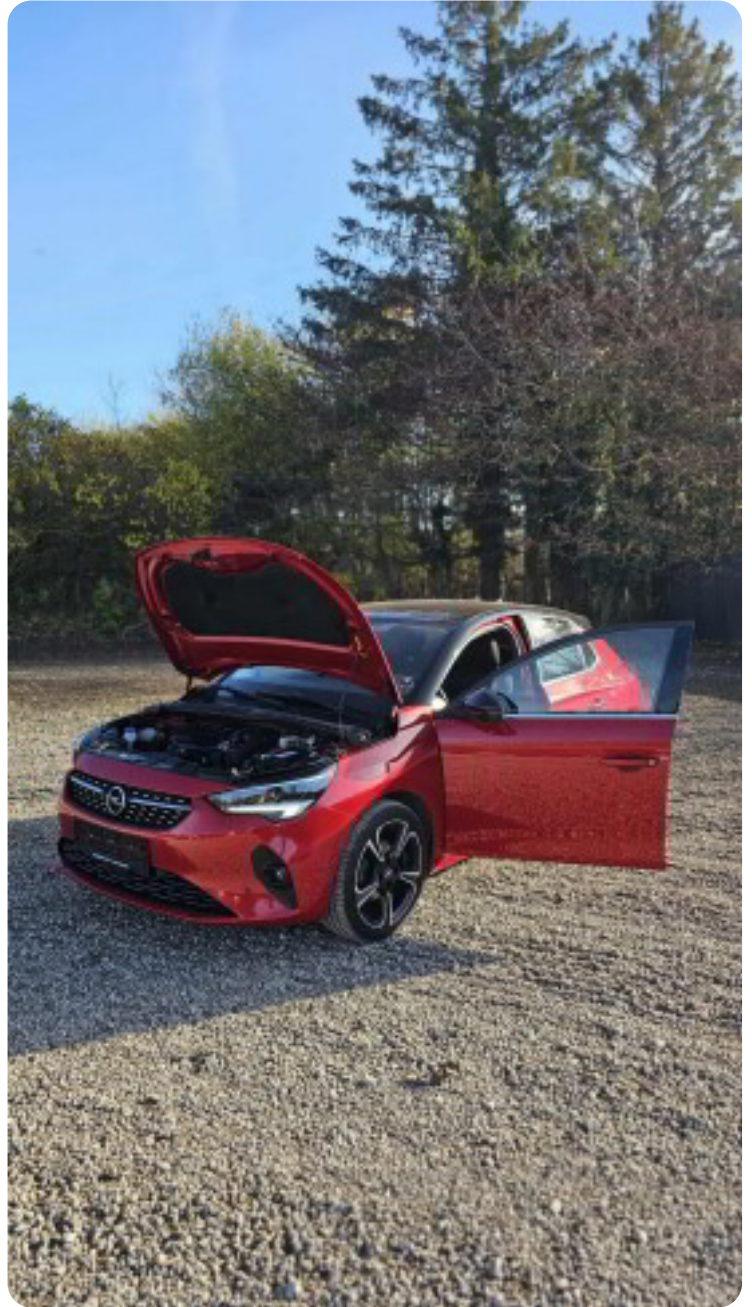

Sport

Solgt

Billeder (18)

Se flere billeder på: veauto.dk/test/opel-corsa-sport-wxla9e4cm7d

Udstyrsliste (27)

A

ABS bremsler Aftagelig anhængertræk Alufælge Android Auto Apple CarPlay Automatisk lys
Automatisk nødbremse